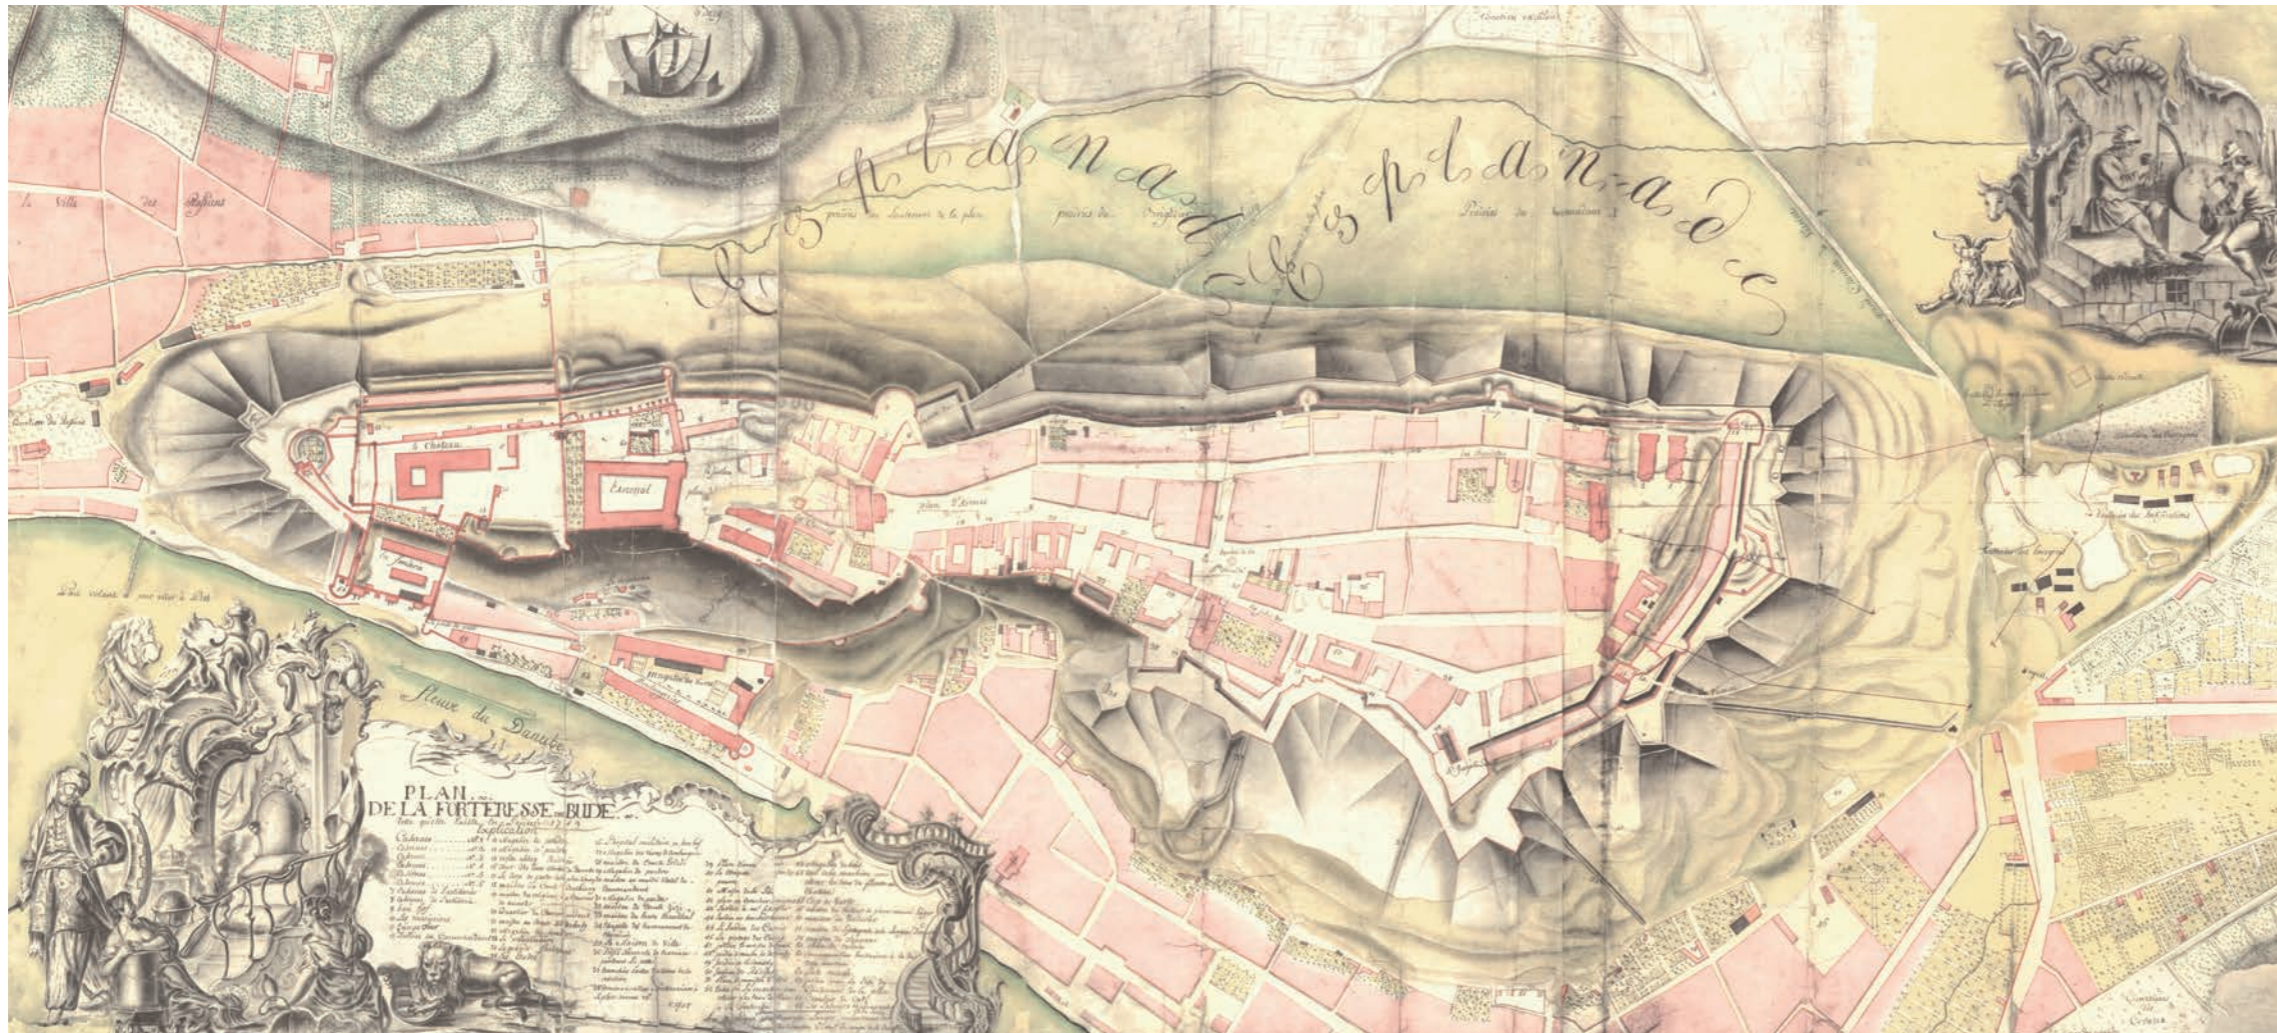

C.1.1 Joseph Hauy: Plan de la ville et chateau de Bvde, 1687
(BFL XV.16.a.203/41)

C.1.1 Joseph Hauy: Plan de la ville et chateau de Bvde, 1687
(Budapest City Archives XV.16.a.203/41)

C.1.3 A Vár és közvetlen környezetének erősítési térképe, 1749
(BFL XV.16.a.201/cop2)

C.1.3 Map of fortifications in the Castle District and its surroundings, 1749
(Budapest City Archives XV.16.a.201/cop2)

C.1.4 A Víziváros áttekintő térképe, 1786–1792
(BFL XV.16.a.205/62)

C.1.4 Overview map of Víziváros, 1786-1792
(Budapest City Archives XV.16.a.205/62)