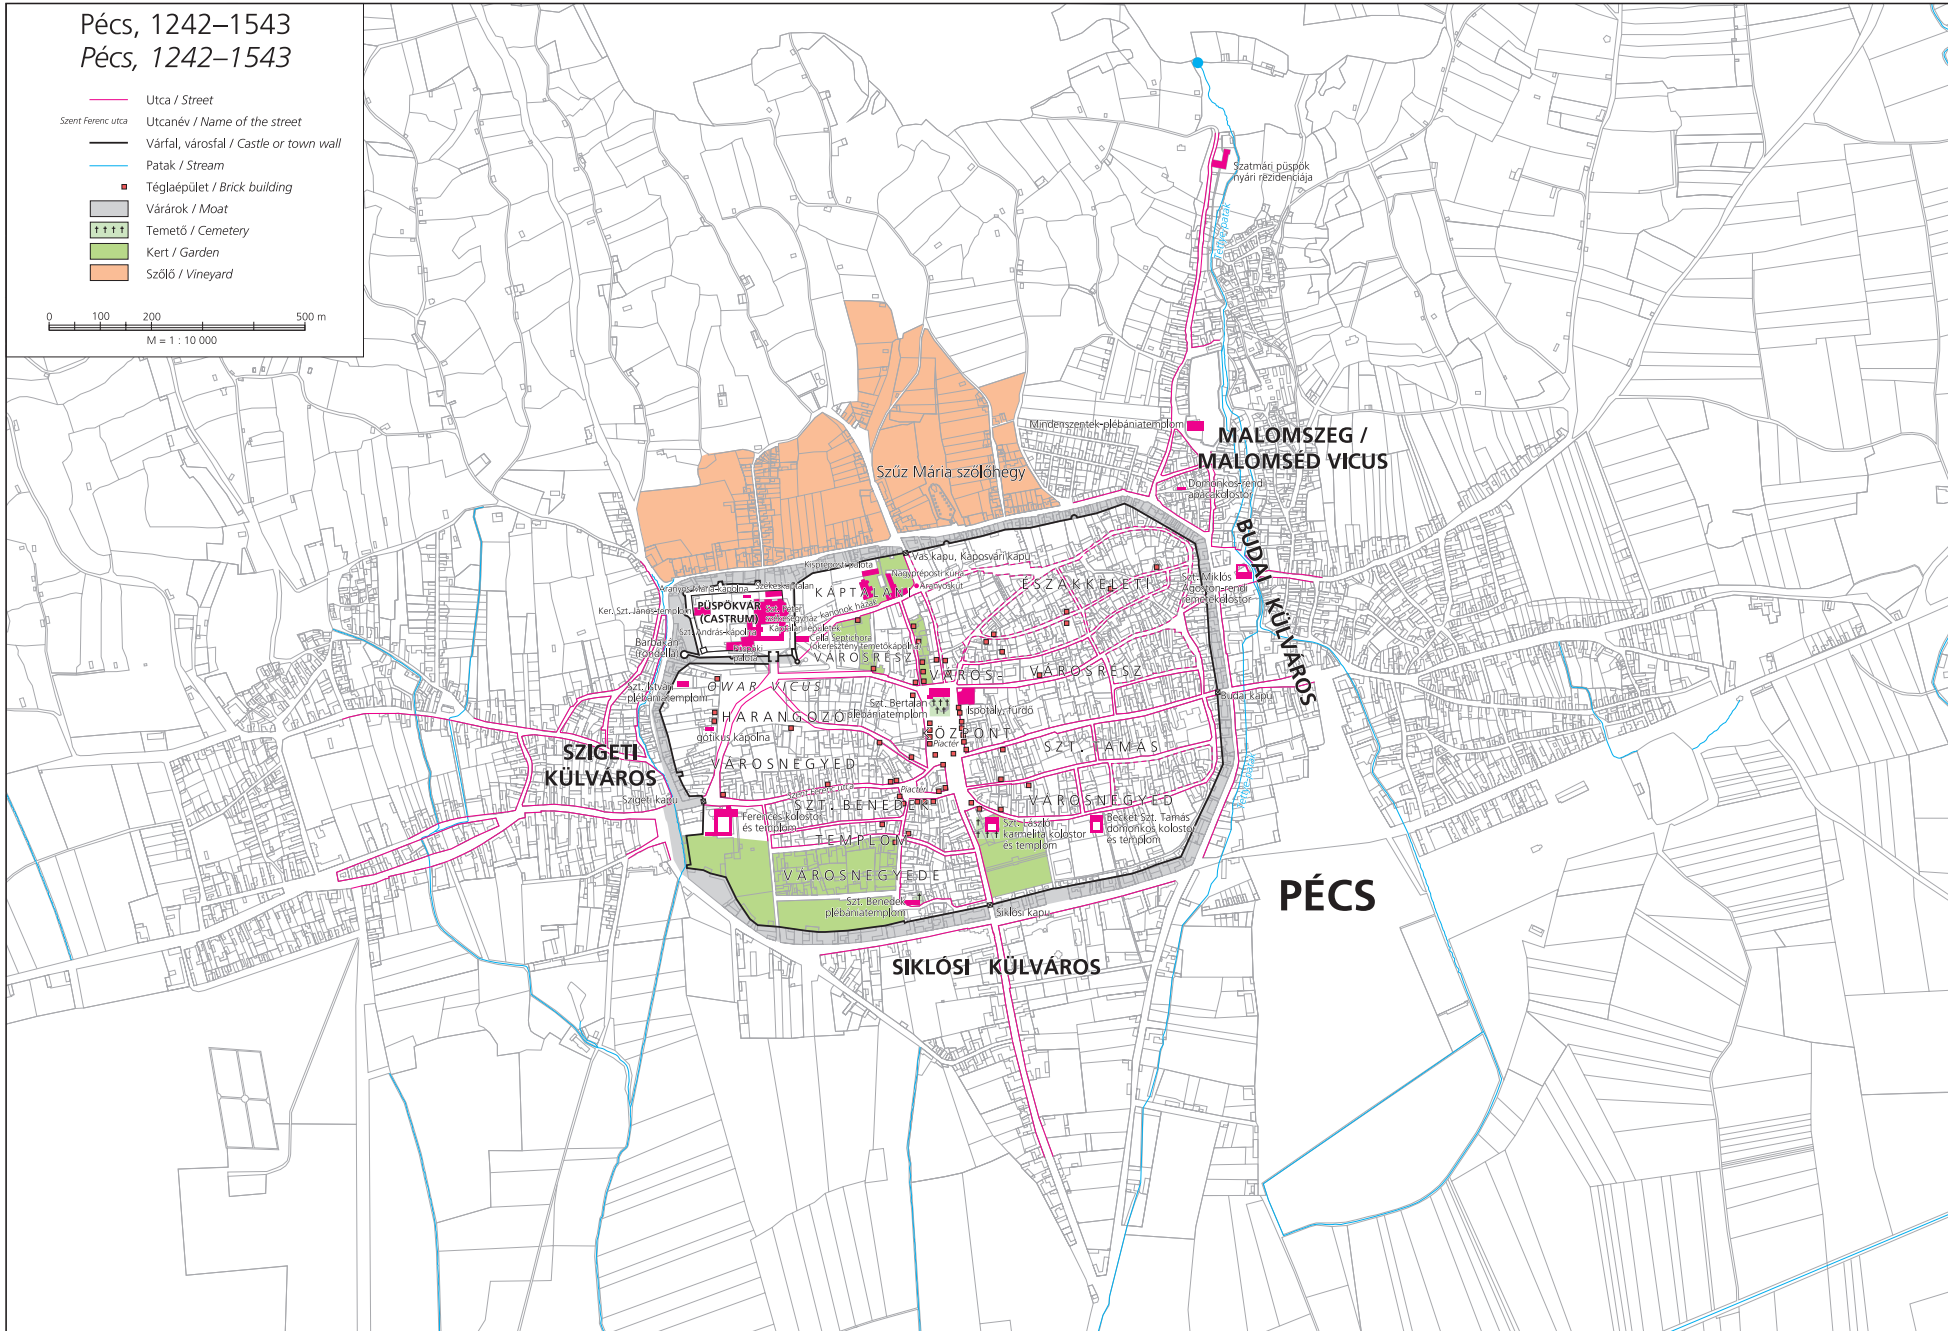

Pécs, 1242–1543

Pécs, 1242–1543

- Utca / Street
- Utcanév / Name of the street
- Várfal, városfal / Castle or town wall
- Patak / Stream
- Téglalapú épület / Brick building
- Várak / Moat
- Temető / Cemetery
- Kert / Garden
- Szőlő / Vineyard

A.3.2 Pécs 1242–1543, 1:10 000
A.3.2 Pécs 1242–1543, 1:10 000